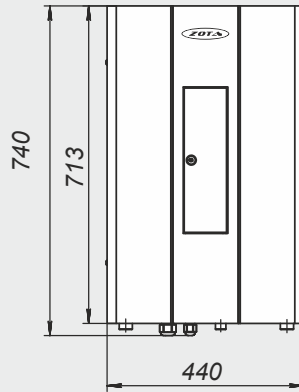

Монтажные размеры электрокотлов МК

МК 3 - 15

МК 18 - 36