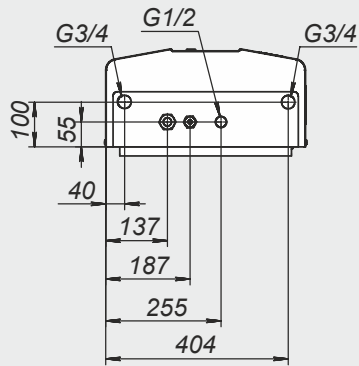

Монтажные размеры электрокотлов МК

МК 3 - 15

МК 18 - 36