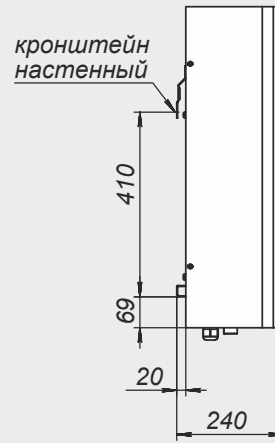

Монтажные размеры электрокотлов МК

МК 3 - 15

МК 18 - 36