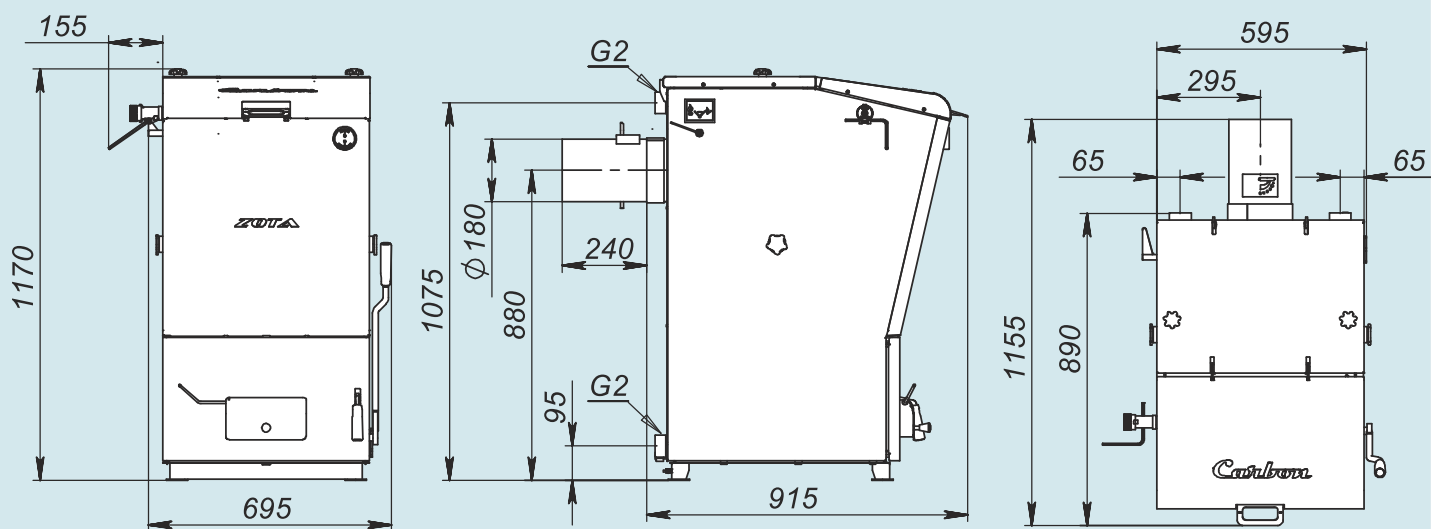

Монтажные размеры котлов "Carbon"

ZOTA "Carbon"-15

ZOTA "Carbon"-20

ZOTA "Carbon"-26

ZOTA "Carbon"-32

ZOTA "Carbon"-40

ZOTA "Carbon"-50

ZOTA "Carbon"-60