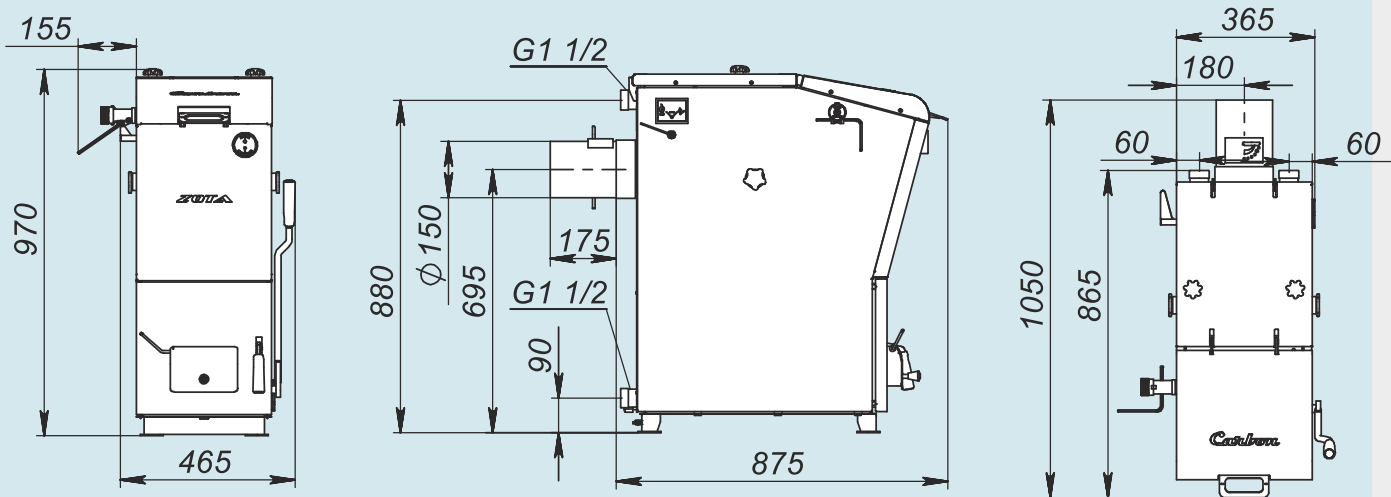

Монтажные размеры котлов "Carbon"

ZOTA "Carbon"-15

ZOTA "Carbon"-20

ZOTA "Carbon"-26

ZOTA "Carbon"-32

ZOTA "Carbon"-40

ZOTA "Carbon"-50

ZOTA "Carbon"-60