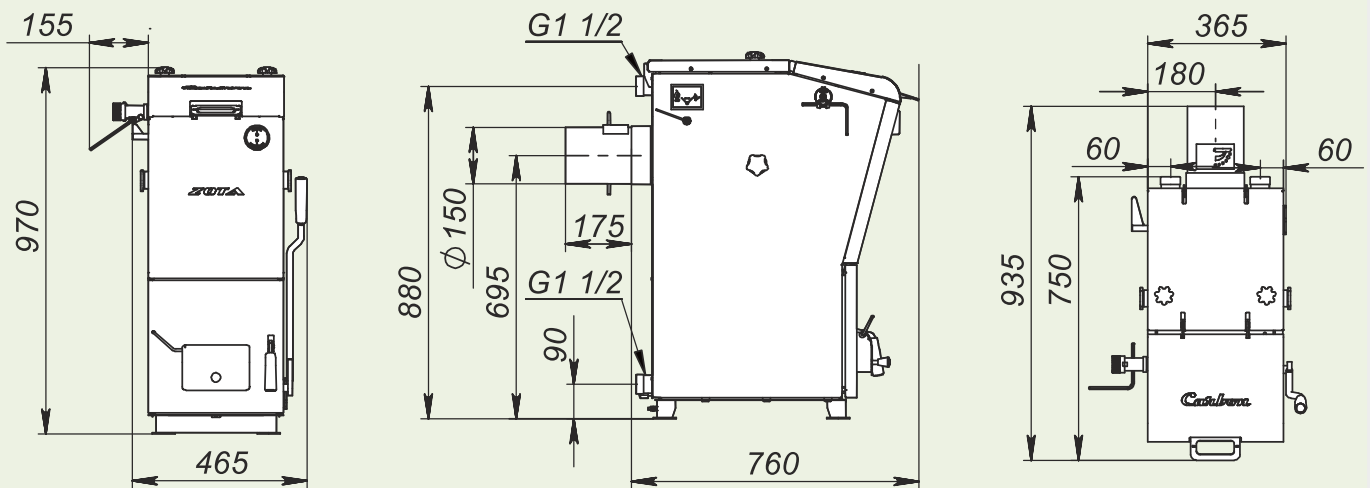

Монтажные размеры котлов "Carbon"

ZOTA "Carbon"-15

ZOTA "Carbon"-20

ZOTA "Carbon"-26

ZOTA "Carbon"-32

ZOTA "Carbon"-40

ZOTA "Carbon"-50

ZOTA "Carbon"-60