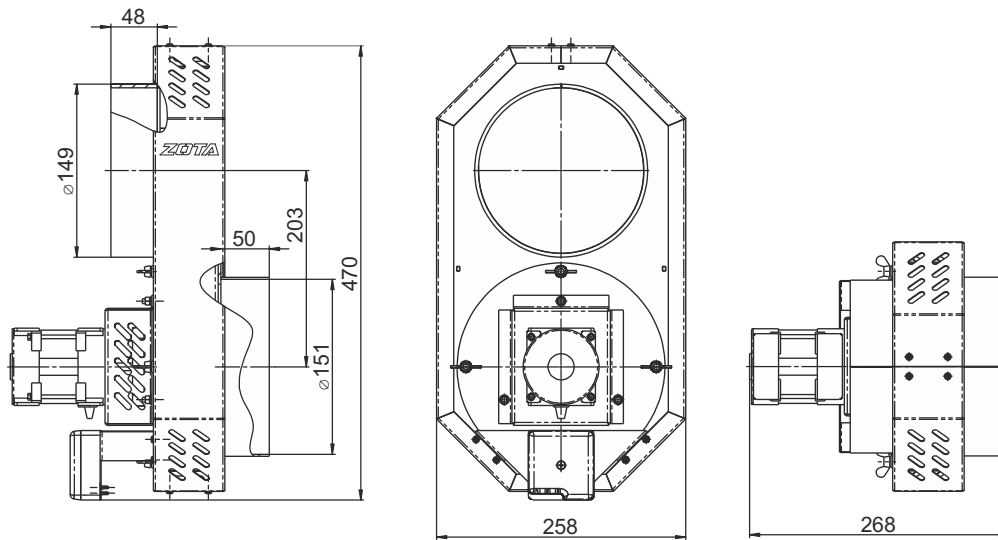

Монтажные размеры дымососов

D 150

D 180

D 250