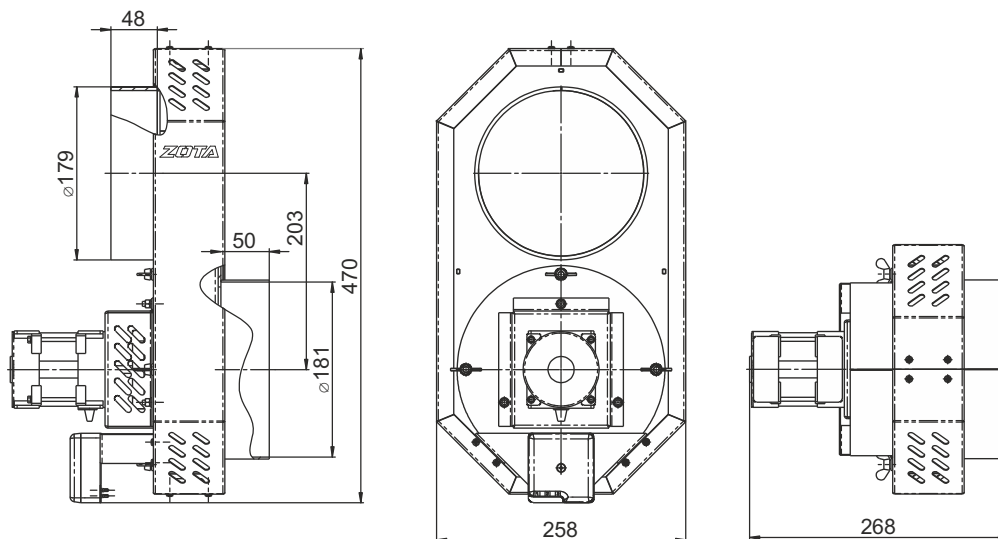

Монтажные размеры дымососов

D 150

D 180

D 250