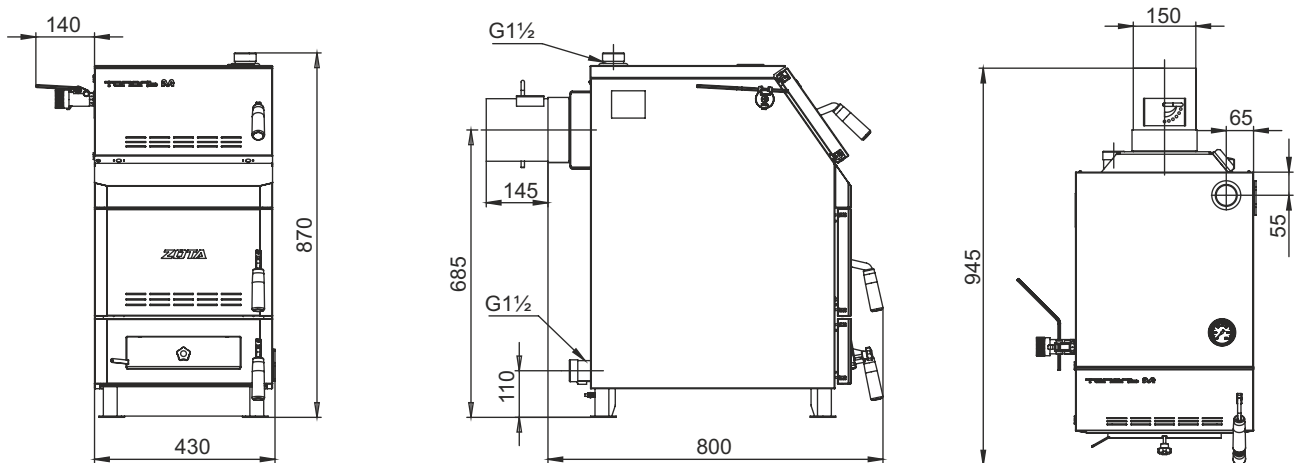

Монтажные размеры котлов «Тополь М»

«Тополь М» 14

«Тополь М» 20

«Тополь М» 30