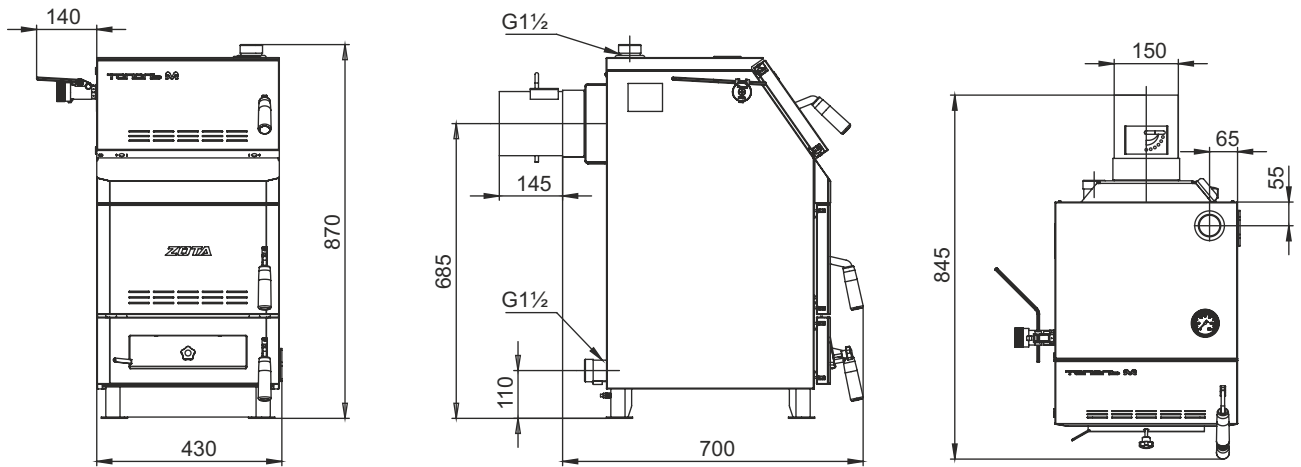

Монтажные размеры котлов «Тополь М»

«Тополь М» 14

«Тополь М» 20

«Тополь М» 30